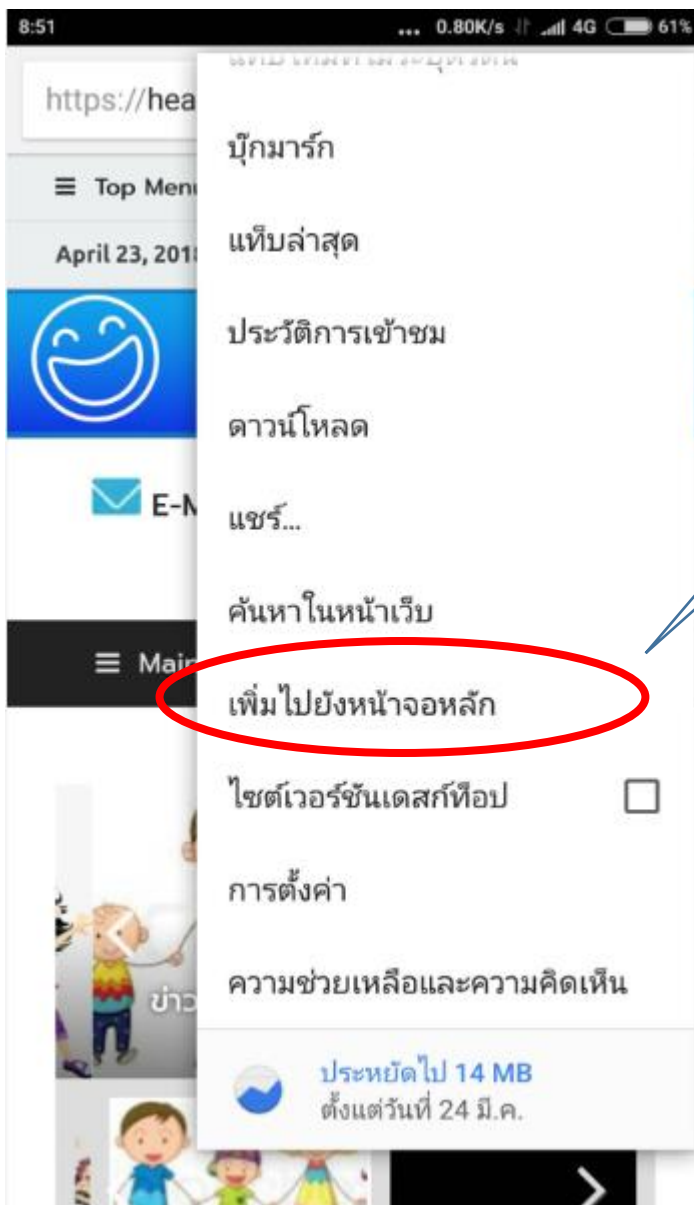

- สำหรับระบบปฏิบัติการ IOS (แนะนำเปิดด้วย Browser Safari )

1. กดปุ่มเพื่อเพิ่มไปยังหน้าจโฮม

2. กดปุ่มบวกเพื่อสร้างไอคอนทางลัด

3. แสดงไอคอนทางลัดเว็บไซต์ด้านสุขภาพ กรมแพทย์ทหารเรือ

- สำหรับระบบปฏิบัติการ Android

1. กดปุ่ม 3จุดหน้าจอบrowser

2. เพิ่มไปยังหน้าจอหลัก

3. แสดงไอคอนทางลัดเว็บไซต์ด้านสุขภาพกรมแพทย์ทหารเรือ