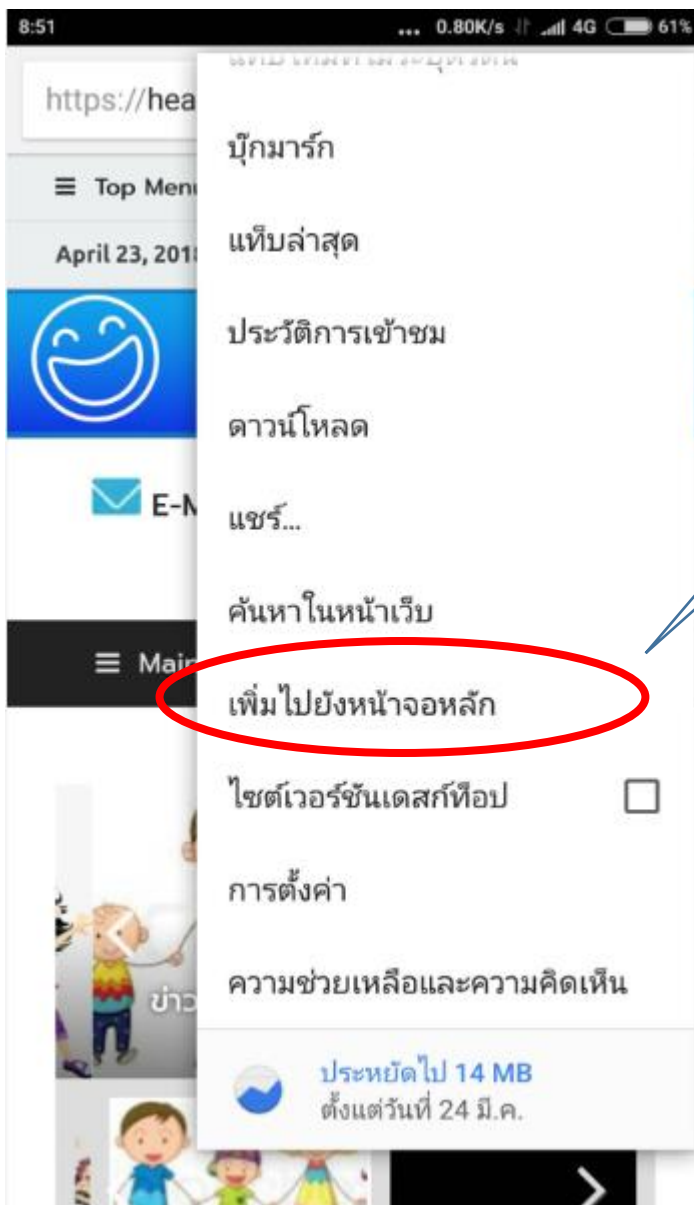

- สำหรับระบบปฏิบัติการ IOS (แนะนำเปิดด้วย Browser Safari)

1. กดปุ่มเพื่อเพิ่มไปยังหน้าจอโฮม

2. กดปุ่มบวกเพื่อสร้างไอคอนทางลัด

3. แสดงไอคอนทางลัดเว็บไซต์ด้านสุขภาพ กรมแพทย์ทหารเรือ

- สำหรับระบบปฏิบัติการ Android

1. กดปุ่ม 3จุดหน้าจอบrowser

2. เพิ่มไปยังหน้าจอหลัก

3. แสดงไอคอนทางลัดเว็บไซต์ด้านสุขภาพกรมแพทย์ทหารเรือ