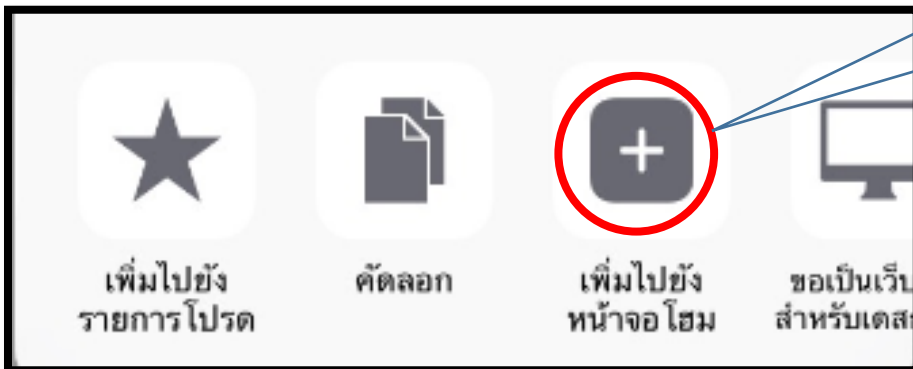

# วิธีการสร้างไอคอนทางลัด

เพื่อเข้าสู่เว็บไซต์ด้านสุขภาพ กรมแพทย์ทหารเรือ (<http://healthnmd.nmd.go.th>)

1. Scan QR code

2. เข้าสู่เว็บไซต์ด้านสุขภาพ กรมแพทย์ทหารเรือ (<http://healthnmd.nmd.go.th>)

3. การติดตั้งไอคอนบนอุปกรณ์ มือถือ

- สำหรับระบบปฏิบัติการ IOS (แนะนำเปิดด้วย Browser Safari )

1. กดปุ่มเพื่อเพิ่มไปยังหน้าจโฮม

2. กดปุ่มบวกเพื่อสร้างไอคอนทางลัด

3. แสดงไอคอนทางลัดเว็บไซต์ด้านสุขภาพ กรมแพทย์ทหารเรือ

- สำหรับระบบปฏิบัติการ Android

1. กดปุ่ม 3จุดหน้าจอบrowser

2. เพิ่มไปยังหน้าจอหลัก

3. แสดงไอคอนทางลัดเว็บไซต์ด้านสุขภาพกรมแพทย์ทหารเรือ