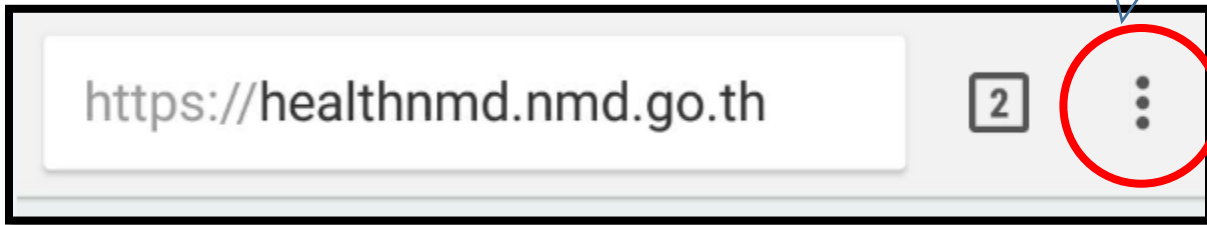

- สำหรับระบบปฏิบัติการ IOS (แนะนำเปิดด้วย Browser Safari)

1. กดปุ่มเพื่อเพิ่มไปยังหน้าจอโฮม

2. กดปุ่มบวกเพื่อสร้างไอคอนทางลัด

3. แสดงไอคอนทางลัดเว็บไซต์ด้านสุขภาพ กรมแพทย์ทหารเรือ

- สำหรับระบบปฏิบัติการ Android

1. กดปุ่ม 3จุดหน้าจอบrowser

2. เพิ่มไปยังหน้าจอหลัก

3. แสดงไอคอนทางลัดเว็บไซต์ด้านสุขภาพกรมแพทย์ทหารเรือ