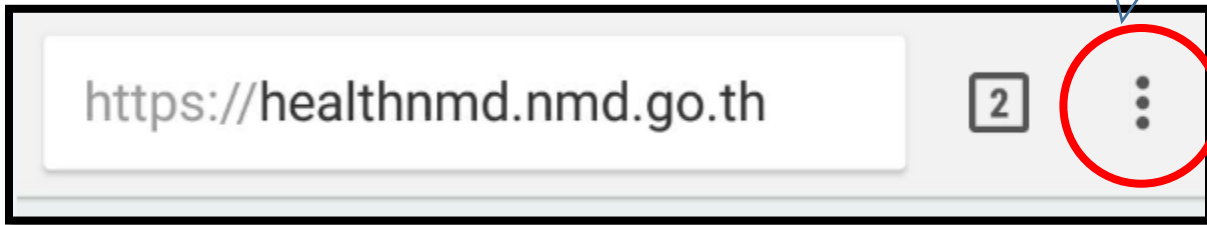

- สำหรับระบบปฏิบัติการ IOS (แนะนำเปิดด้วย Browser Safari )

1. กดปุ่มเพื่อเพิ่มไปยังหน้าจโฮม

2. กดปุ่มบวกเพื่อสร้างไอคอนทางลัด

3. แสดงไอคอนทางลัดเว็บไซต์ด้านสุขภาพ กรมแพทย์ทหารเรือ

- สำหรับระบบปฏิบัติการ Android

1. กดปุ่ม 3จุดหน้าจอบrowser

2. เพิ่มไปยังหน้าจอหลัก

3. แสดงไอคอนทางลัดเว็บไซต์ด้านสุขภาพกรมแพทย์ทหารเรือ