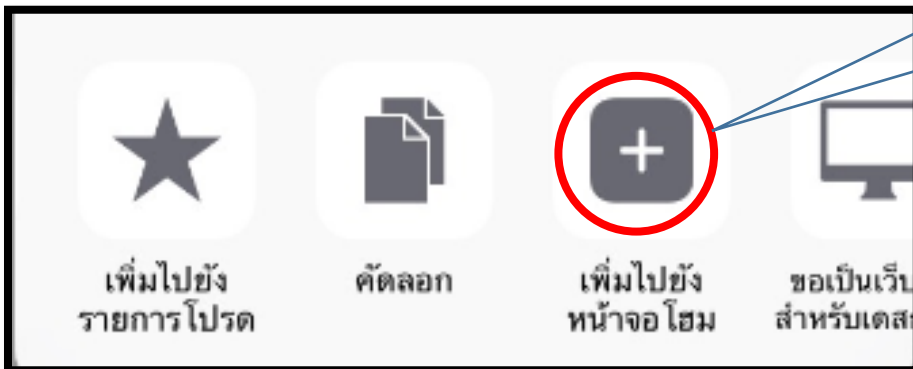

วิธีการสร้างไอคอนทางลัด

เพื่อเข้าสู่เว็บไซต์ด้านสุขภาพ กรมแพทย์ทหารเรือ (<http://healthnmd.nmd.go.th>)

1. Scan QR code

2. เข้าสู่เว็บไซต์ด้านสุขภาพ กรมแพทย์ทหารเรือ (<http://healthnmd.nmd.go.th>)

3. การติดตั้งไอคอนบนอุปกรณ์ มือถือ

- สำหรับระบบปฏิบัติการ IOS (แนะนำเปิดด้วย Browser Safari)

1. กดปุ่มเพื่อเพิ่มไปยังหน้าจอโฮม

2. กดปุ่มบวกเพื่อสร้างไอคอนทางลัด

3. แสดงไอคอนทางลัดเว็บไซต์ด้านสุขภาพ กรมแพทย์ทหารเรือ

- สำหรับระบบปฏิบัติการ Android

1. กดปุ่ม 3จุดหน้าจอบrowser

2. เพิ่มไปยังหน้าจอหลัก

3. แสดงไอคอนทางลัดเว็บไซต์ด้านสุขภาพกรมแพทย์ทหารเรือ